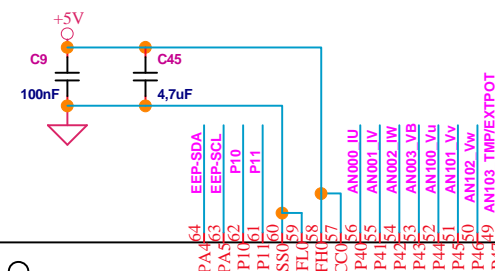

E1 CONNECTOR

	ZIGBEE/ PROG.	COMM.
JP3	1-2	2-3
JP4	1-2	2-3