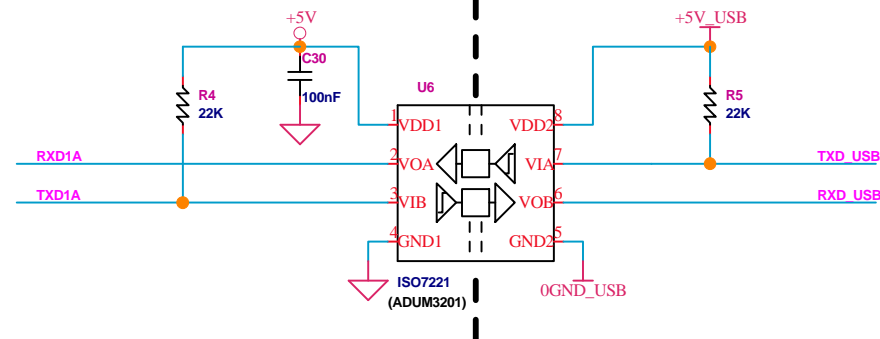

000NET 000NET
 .DESIGNATOR L... PART TYPE
 .PCB FOR (YROTATE-IT-RX23T1)
 .E6132
 .ZZSYMBOL1 DNF

	EXT. POWER SUPPLY	USB POWER SUPPLY
JP1	1-3	4-6
JP2	1-3	4-6

**EXTERNAL DC POWER SUPPLY INPUT
MAX 48V, 3A**