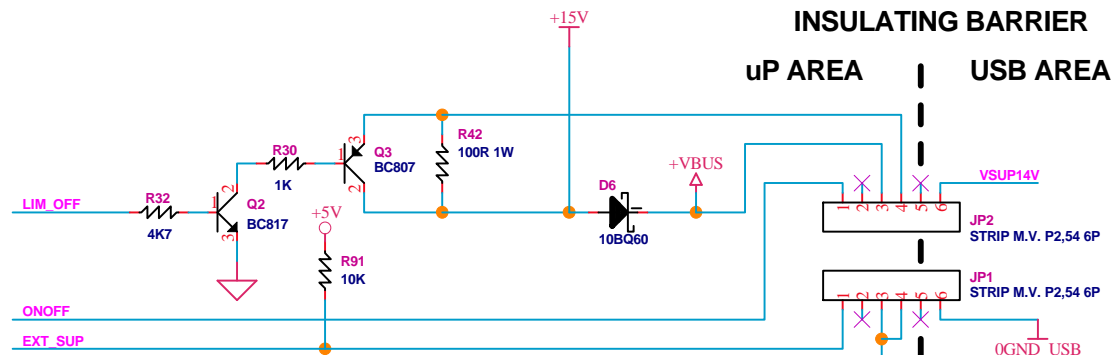

000NET 000NET
 .DESIGNATOR L... PART TYPE
 .PCB FOR (YROTATE-IT-RX23T1)
 .E6132
 .ZZSYMBOL1 DNF

	EXT. POWER SUPPLY	USB POWER SUPPLY
JP1	1-3	4-6
JP2	1-3	4-6

**EXTERNAL DC POWER SUPPLY INPUT
MAX 48V, 3A**